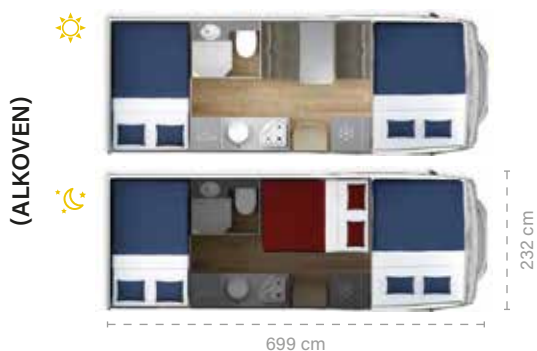

E-Mail caravan@korneuburg.rlh.at

[fb.me/AutoundTechnik](https://www.facebook.com/AutoundTechnik)

www.autoundtechnik.at

Unsere Modelle

Siena 440

MODELL SIENA 440 bietet Platz für 6 zugelassene Personen sowohl im Schlaf- als auch im Sitzbereich. Die Schlafplätze befinden sich in einem klappbaren Alkovenbett, sowie einem Querbett und einem zusätzlichen Bett über der Sitzgruppe. Das Modell bietet einen 150 l Kühlschrank, eine große Garage mit 300 kg Zulademöglichkeit.

Siena 422

MODELL SIENA 422 bietet Ihnen 4 Sitz-, Schlaf- und Essplätze in kompakter Form mit großer Küche inkl. Sitzecke und sehr viel Stauraum. 2 Schlafplätze befinden sich über dem Fahrerhaus, sowie 2 in einem Heckbett. Ebenso wird eine Garage mit 300 kg Ladekapazität für Sie geboten.