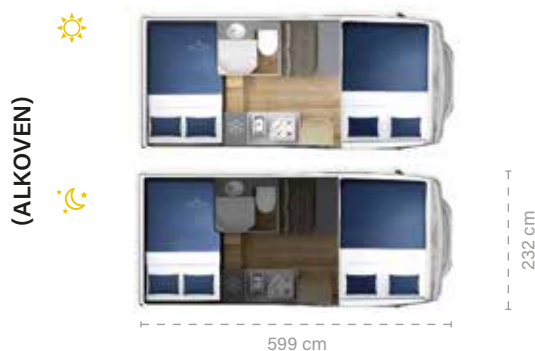

E-Mail caravan@korneuburg.rlh.at

[fb.me/AutoundTechnik](https://www.facebook.com/AutoundTechnik)

www.autoundtechnik.at

Unsere Modelle

Siena 440

MODELL SIENA 440 bietet Platz für 6 zugelassene Personen sowohl im Schlaf- als auch im Sitzbereich. Die Schlafplätze befinden sich in einem klappbaren Alkovenbett, sowie einem Querbett und einem zusätzlichen Bett über der Sitzgruppe. Das Modell bietet einen 150 l Kühlschrank, eine große Garage mit 300 kg Zulademöglichkeit.

Siena 422

MODELL SIENA 422 bietet Ihnen 4 Sitz-, Schlaf- und Essplätze in kompakter Form mit großer Küche inkl. Sitzecke und sehr viel Stauraum. 2 Schlafplätze befinden sich über dem Fahrerhaus, sowie 2 in einem Heckbett. Ebenso wird eine Garage mit 300 kg Ladekapazität für Sie geboten.